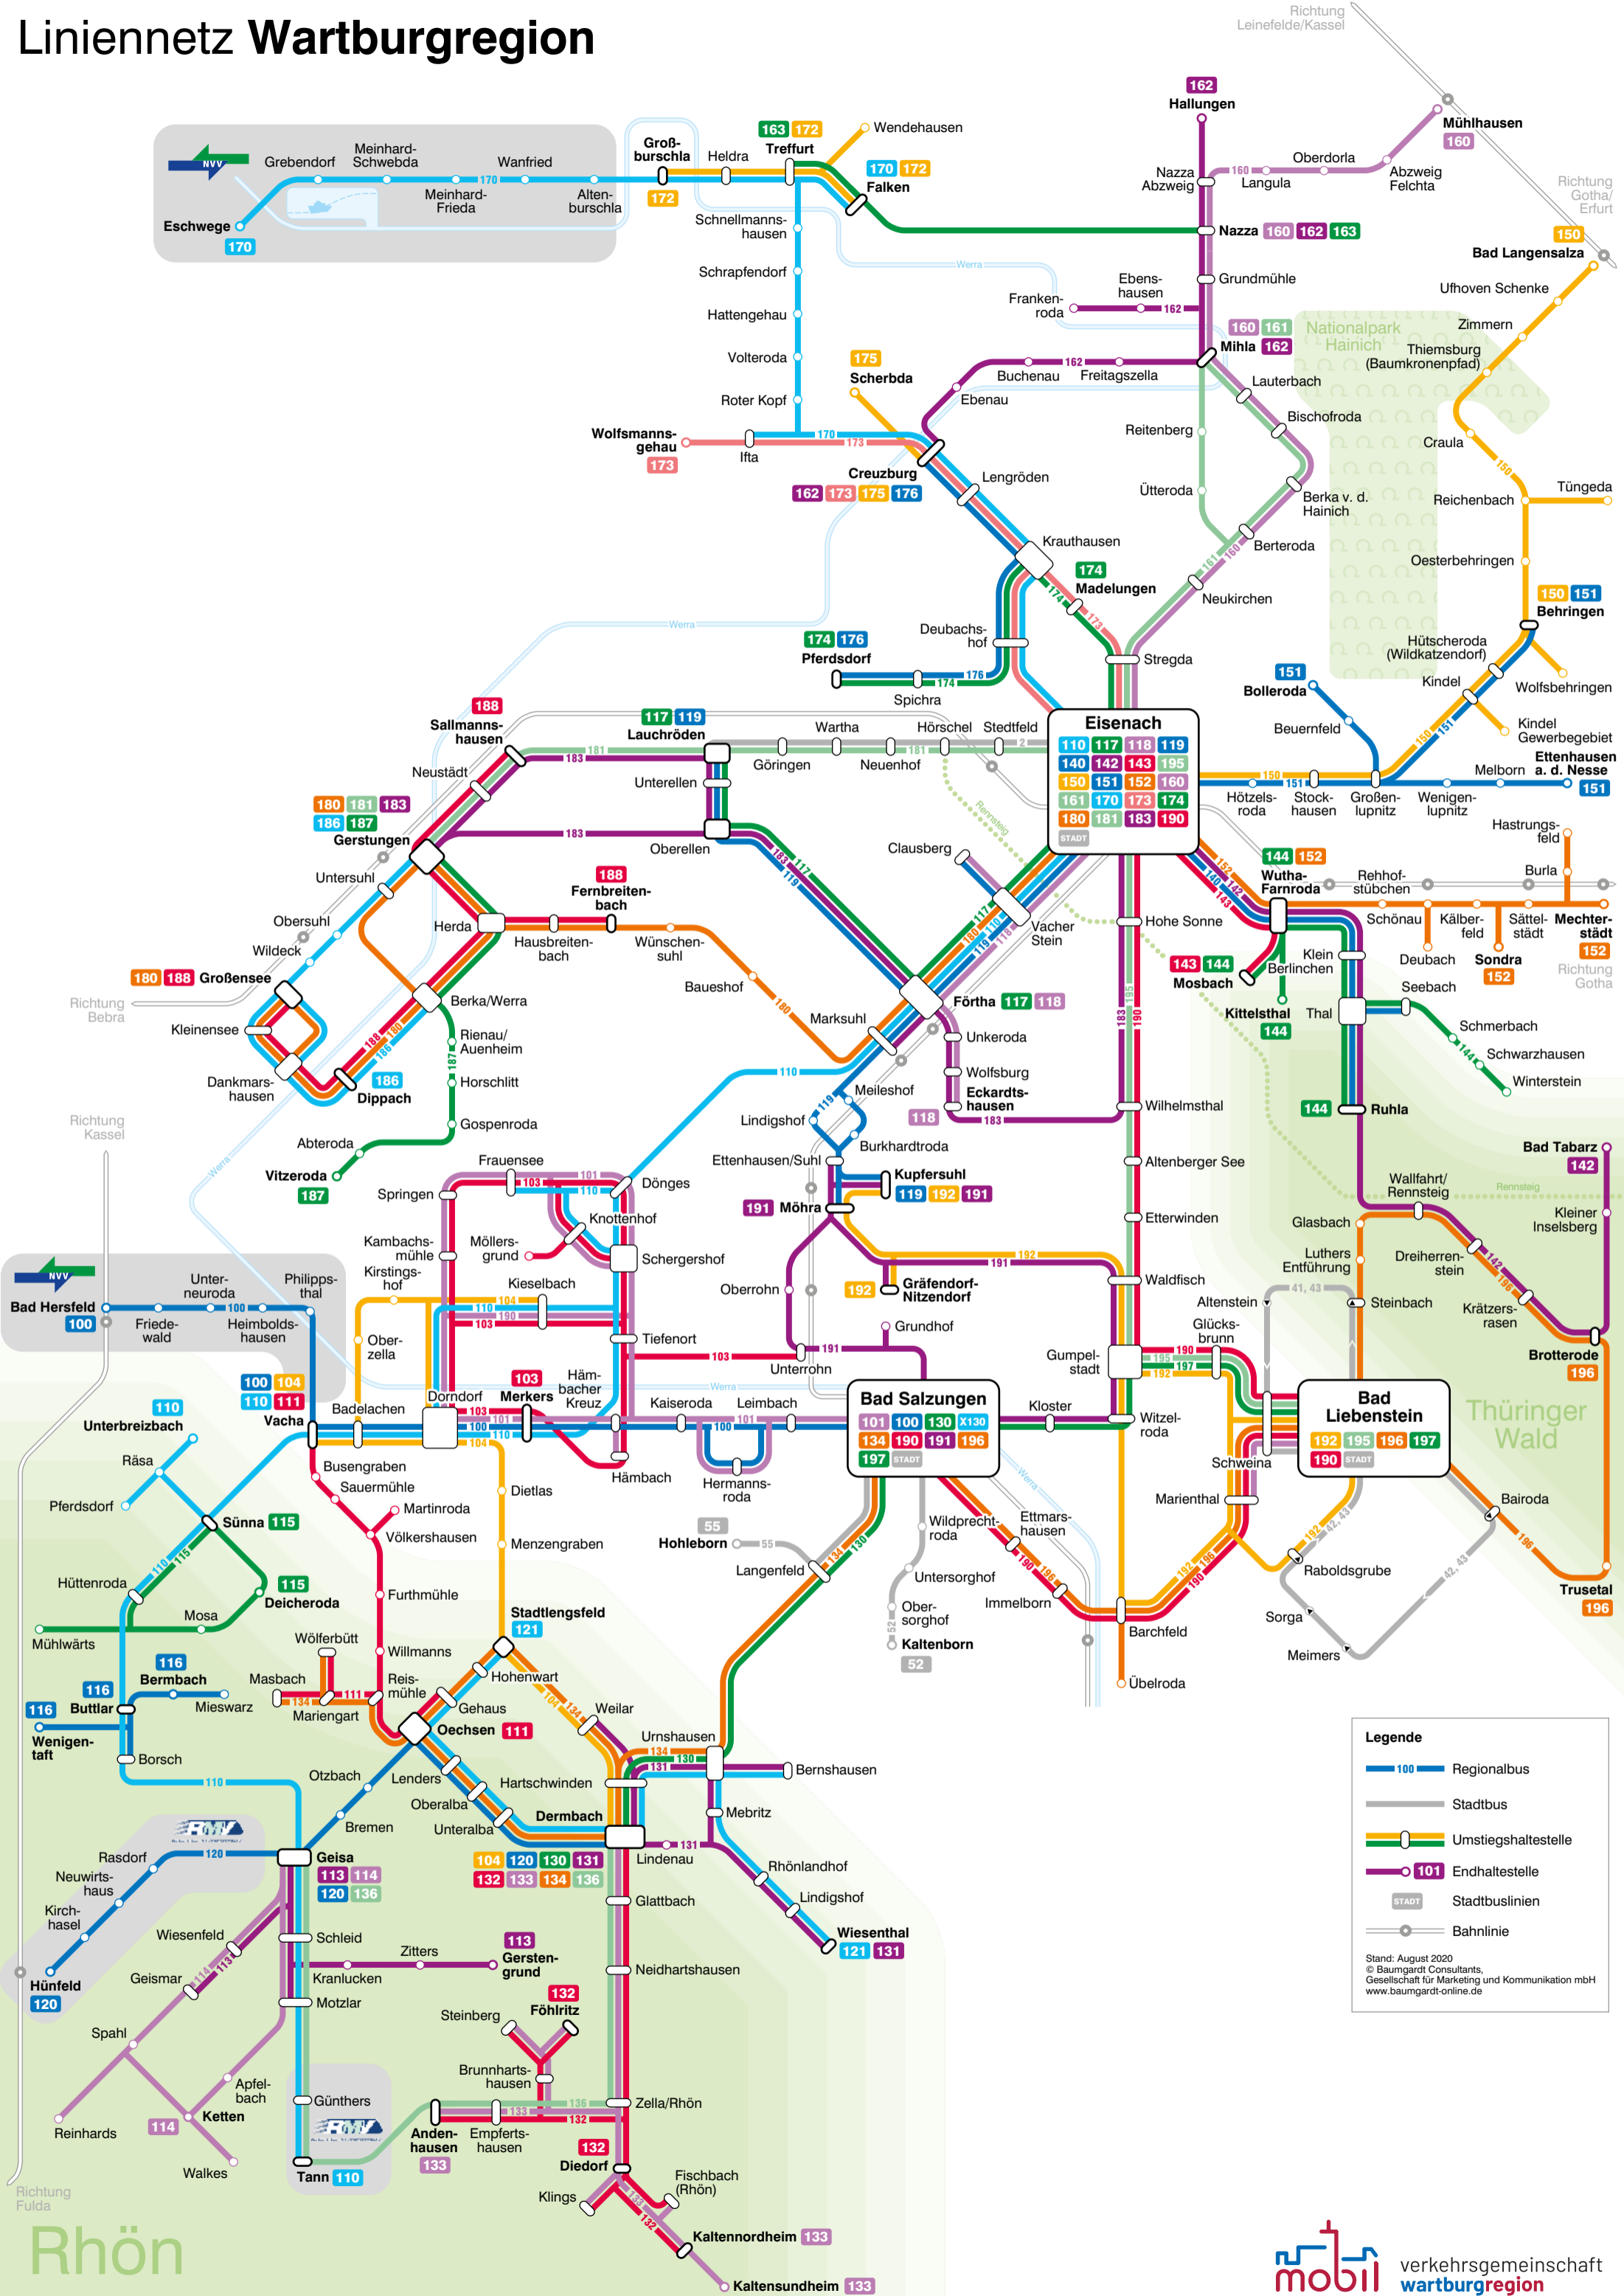

Linienetz Wartburgregion

Legende

- 100 Regionalbus
- Stadtbus
- Umstiegshaltestelle
- 101 Endhaltestelle
- STADT Stadtbuslinien
- Bahnlinie

Stand: August 2020
© Baumgardt Consultants, Gesellschaft für Marketing und Kommunikation mbH
www.baumgardt-online.de

Rhön